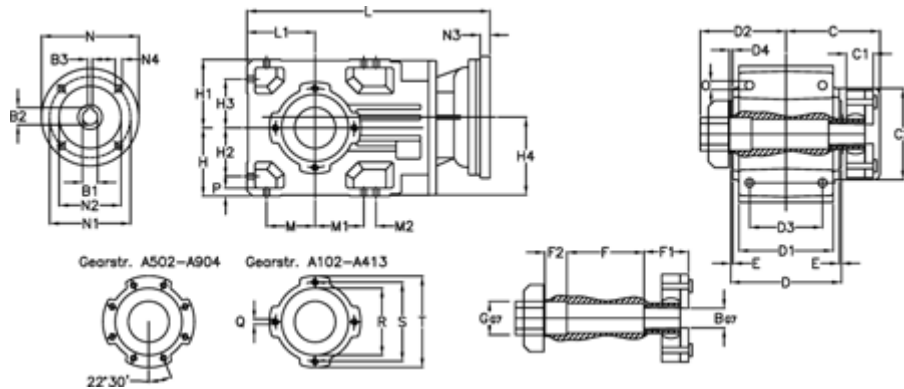

Article number: 296003502846245
 Description: Bevel helical gearbox
 A352QF30-28,4-P112B5

Measures

B = 30	D1 = 166	F2 = 53	L = 389.0	N3 = 4,5
B1 = 28	D2 = 80	G = 42	L1 = 100	N4 = M12x16
B2 = 31.3	D3 = 135	GA = 43	M = 73.0	O = 12.0
B3 = 8	d4 = 5.0	H = 100	M1 = 73.0	P = 11
C = 70.0	Description = A352 QF-xx P112 B5	H1 = 100	M2 = 11	Q = M10x17
C1 = 24	E = 3.5	H2 = 73.0	N = 250	R = 110
C2 = 90.0	F = 12.0	H3 = 73.0	N1 = 215	S = 130
D = 173	F1 = 48.0	H4 = 114.0	N2 = 180	T = 150